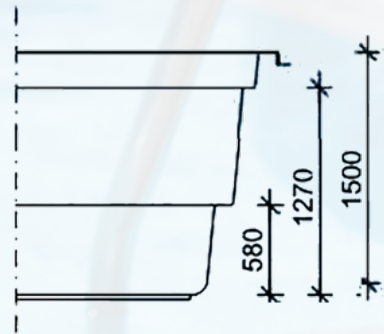

LASIKUITUALTAAT

GLASFIBERPOOLER

pool
spa.fi

Made in Finland

ALVE

Tikkailla varustetut altaat
Med stege

VEDENSYVYYS N. **1,4 m**
VATTENDJUP CA.

ALVE XS

5,5 x 3,4 x 1,5

ALVE S

6,5 x 3,4 x 1,5

ALVE M

7,5 x 3,4 x 1,5

ALVE L

8,5 x 3,4 x 1,5

ALVE XL

9,5 x 3,4 x 1,5

ALVE XXL

10,5 x 3,4 x 1,5

AHTO

Integroidut portaat
Integrerad trappa

VEDENSYVYYS N. **1,4 m**
VATTENDJUP CA.

AHTO XS

6,5 x 3,4 x 1,5

AHTO S

7,5 x 3,4 x 1,5

AHTO M

8,5 x 3,4 x 1,5

AHTO L

9,5 x 3,4 x 1,5

AHTO XL

10,5 x 3,4 x 1,5